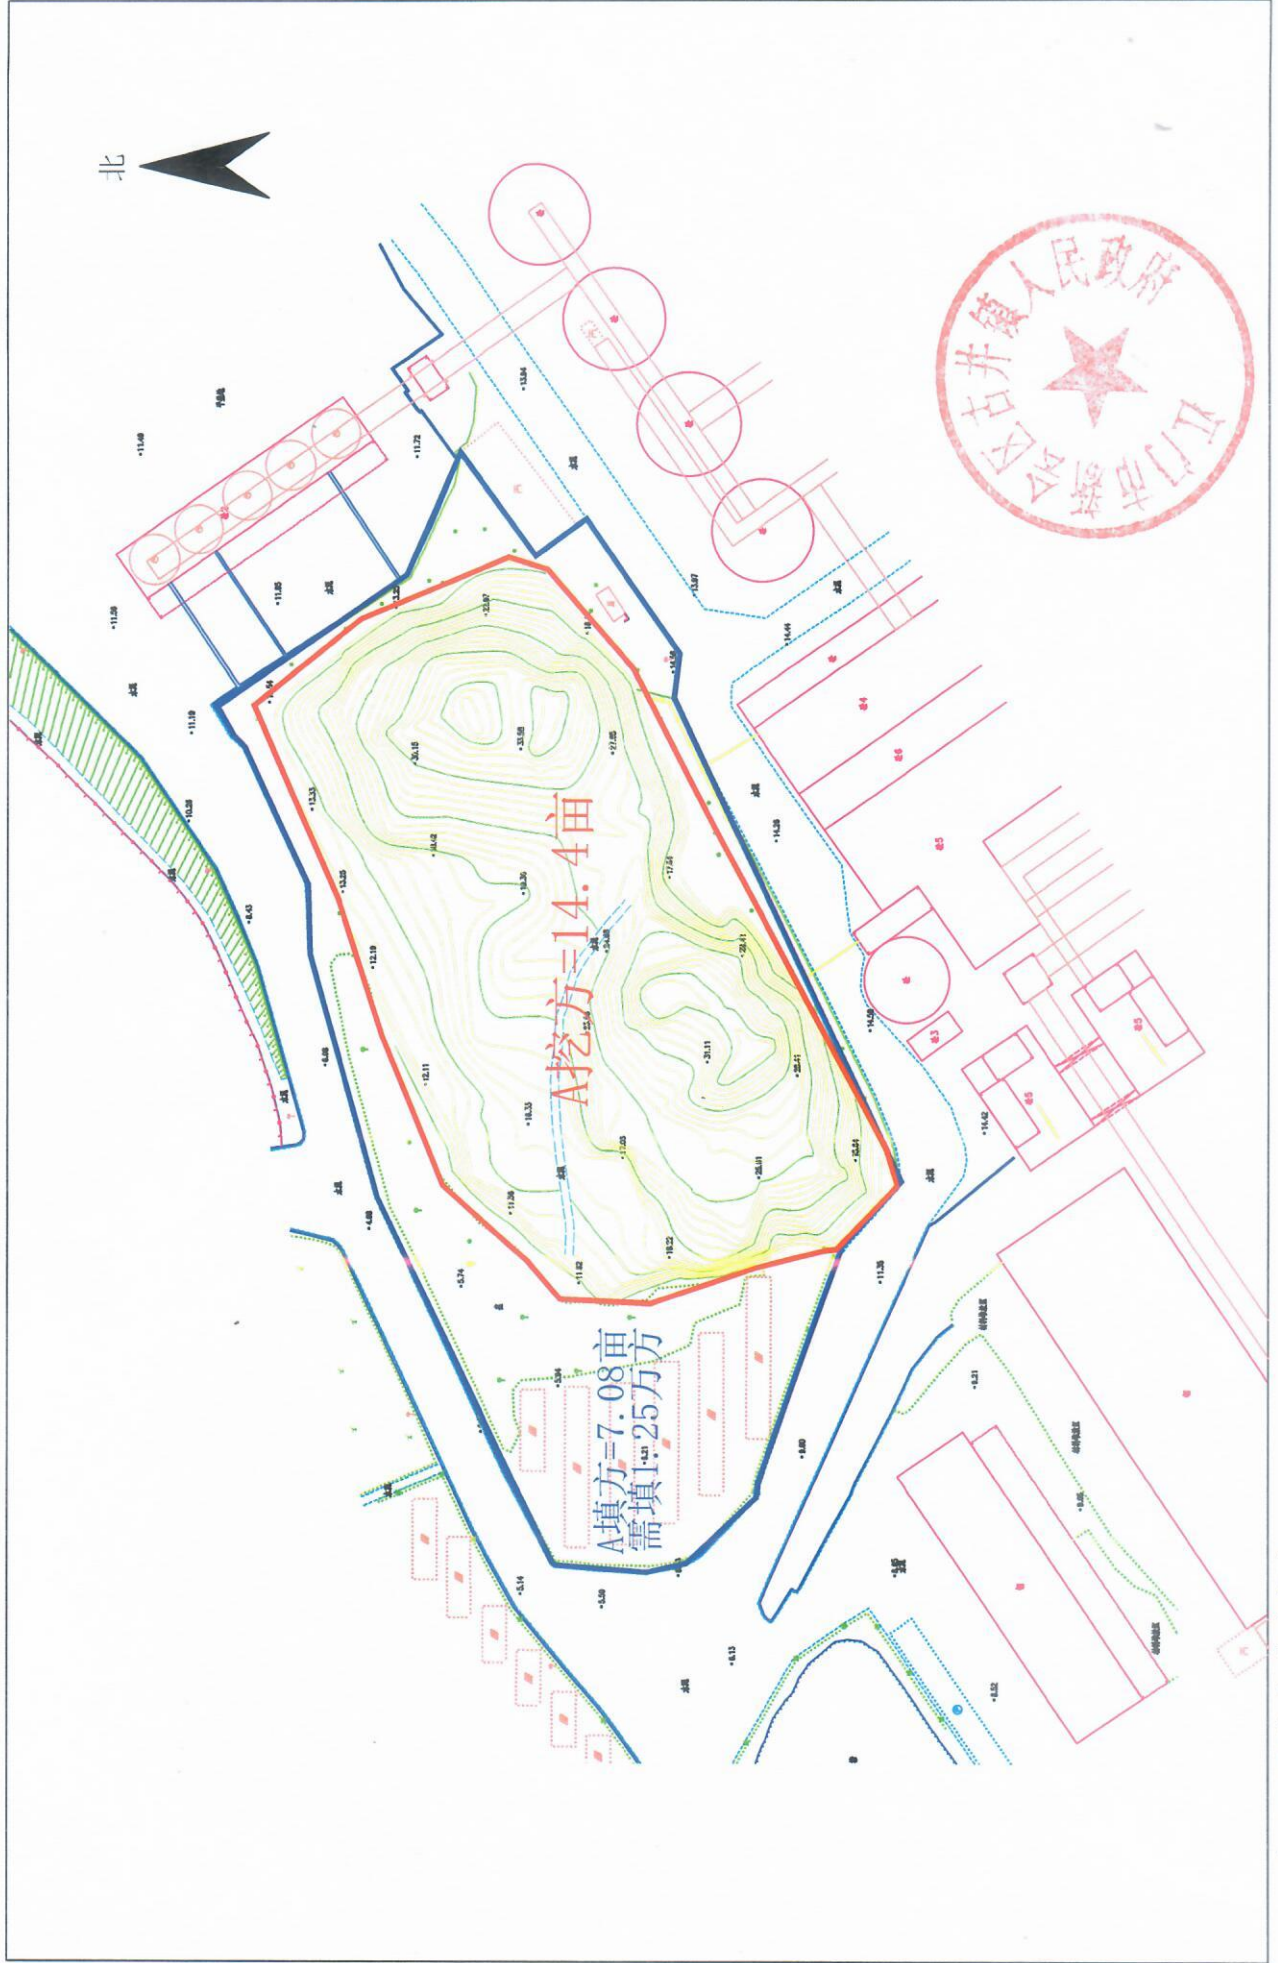

宗地图

土地座落：江门市新会区古井镇三崖村下沙江门海螺水泥有限公司

2022年10月数字化制图。
2000国家大地坐标系。

1: 1000

绘图员：刘洋
检查员：魏善文