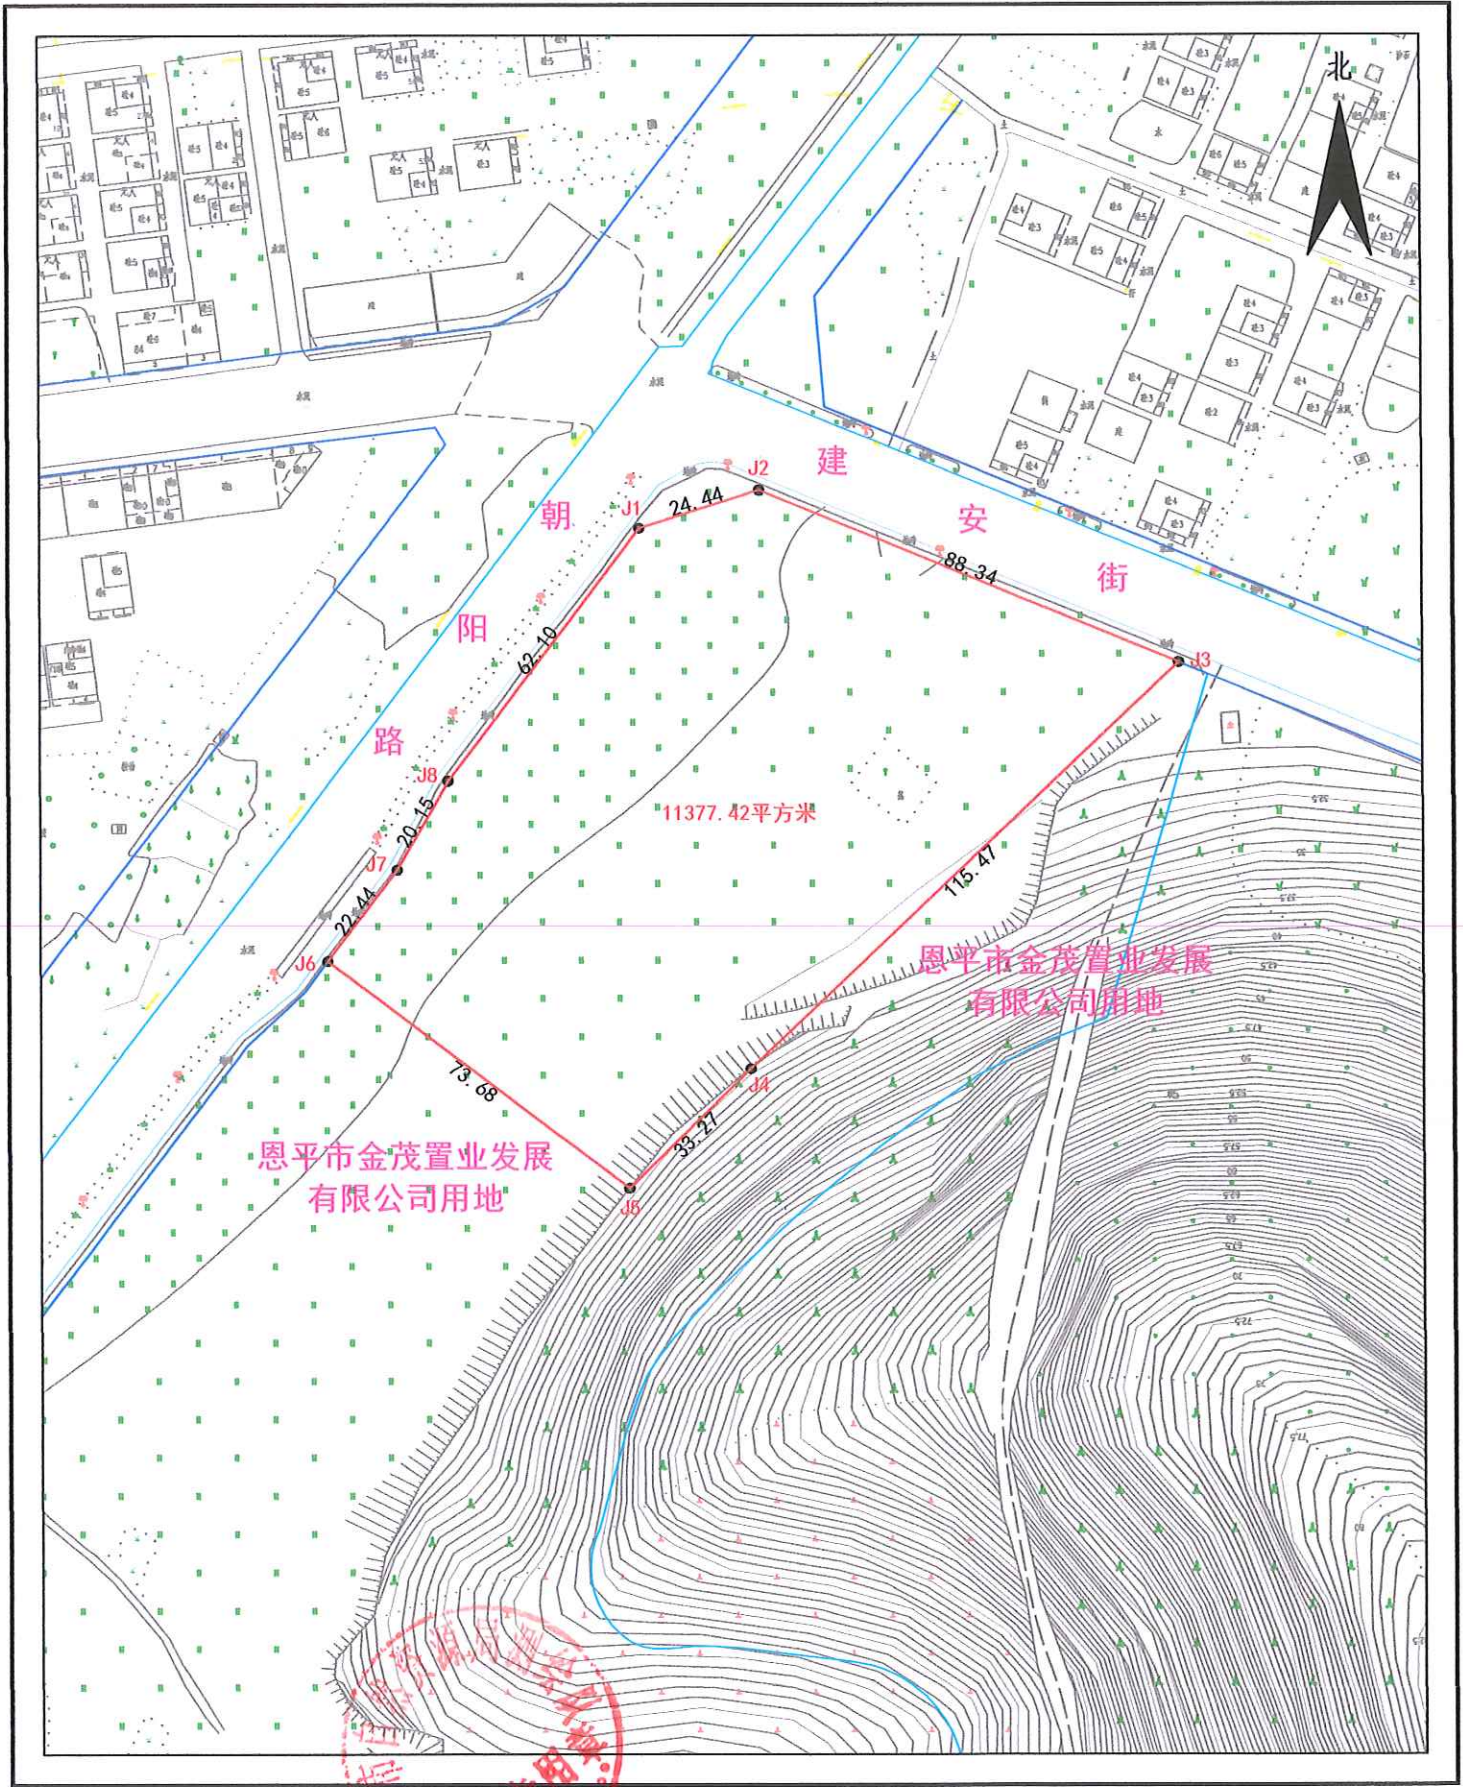

# 恩平市恩城街道石栏营区大岭山铺仔地块出让宗地界址图

恩平市自然资源局测绘队

江门市独立坐标系  
国家85高程基准  
2007图式  
2022年6月23日

1:1500

测绘员:黄永豪  
绘图员:刘雅琴  
审核员:梁建江