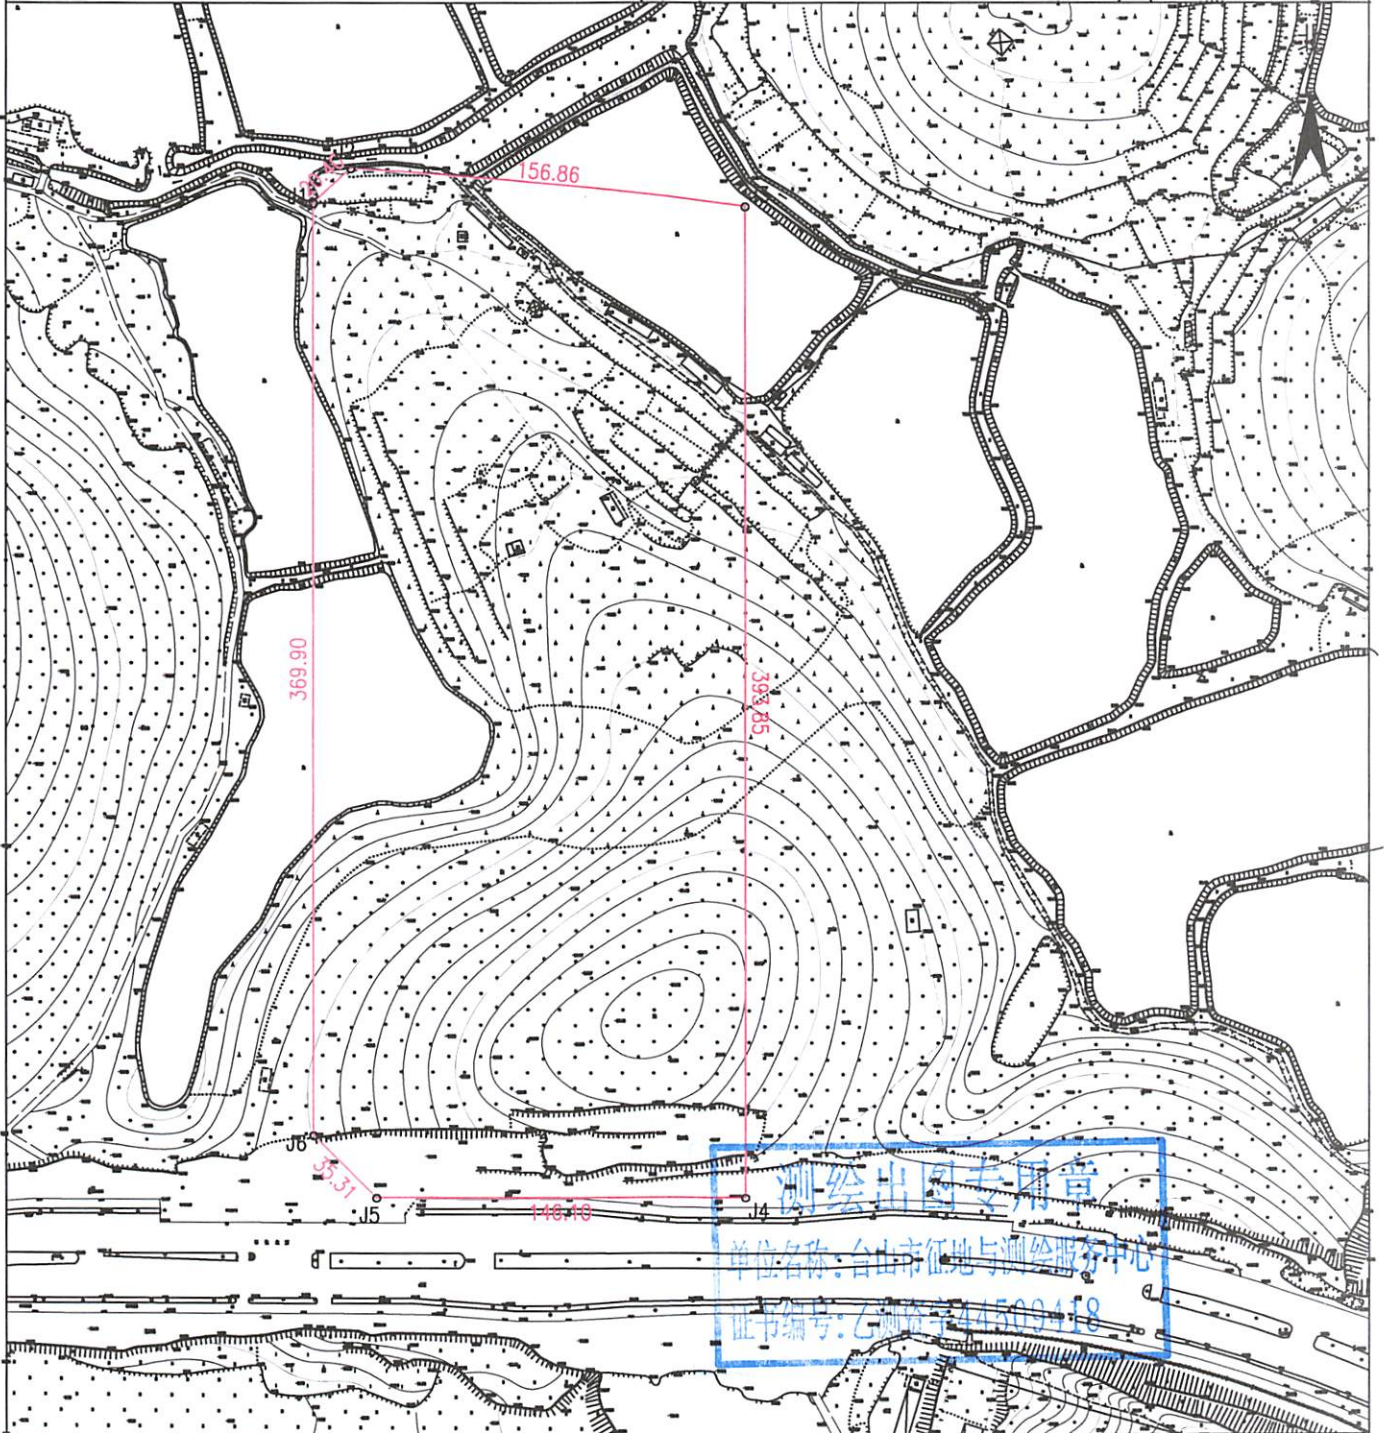

# 宗 地 图

单位：m.m<sup>2</sup>

宗地代码：

宗地座落：台山市台城街道办事处石花北路与长安路平交口西北侧地块一

地籍图号：

宗地面积：68484.71 平方米

台山市征地与测绘服务中心

2017年08月数字化制图。  
本图采用2000国家大地坐标系。  
1985国家高程基准,等高距为1米。  
2007年版图式。

1:3000

绘图员：李嘉诚  
检查员：吴立沛